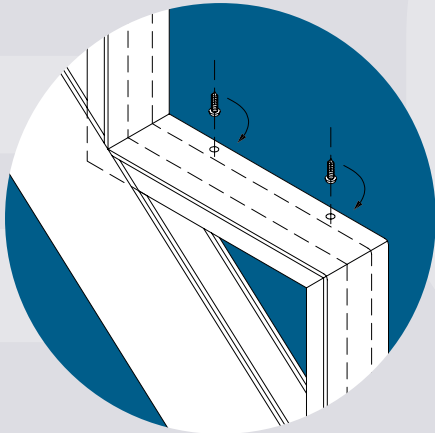

LIMON 5000  
5000 STRINGER

4

3

2

1

- 1 Limon 5000
- 2 Membrane de support 1.7" x 5" en aluminium
- 3 Moulure de limon 5000 en aluminium
- 4 Méthode de fixation des marches au limon

- 1 5000 Stringer
- 2 Aluminium supporting member 1.7" x 5"
- 3 Aluminium 5000 Stringer moulding
- 4 Step fixation to stringer method