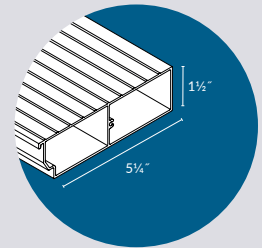

Consultez les échantillons pour les couleurs exactes et les disponibilités. | Consult our samples for exact colors and availability.

SPÉCIFICATIONS  
SPECIFICATIONS

- 1 Nez de marche 4 1/4" x 1 1/2" en aluminium
- 2 Nez de marche 5 1/4" x 1 1/2" en aluminium
- 3 Dos de marche 5 1/4" x 1 1/2" en aluminium
- 4 Plaque de fermeture en aluminium et vis en acier inoxydable

- 1 Aluminium 4 1/4" x 1 1/2" step nosing
- 2 Aluminium 5 1/4" x 1 1/2" step nosing
- 3 Aluminium 5 1/4" x 1 1/2" step back
- 4 Aluminium closing plate and stainless steel screws

1

2

3

MARCHES EN ALUMINIUM  
ALUMINIUM STEPS