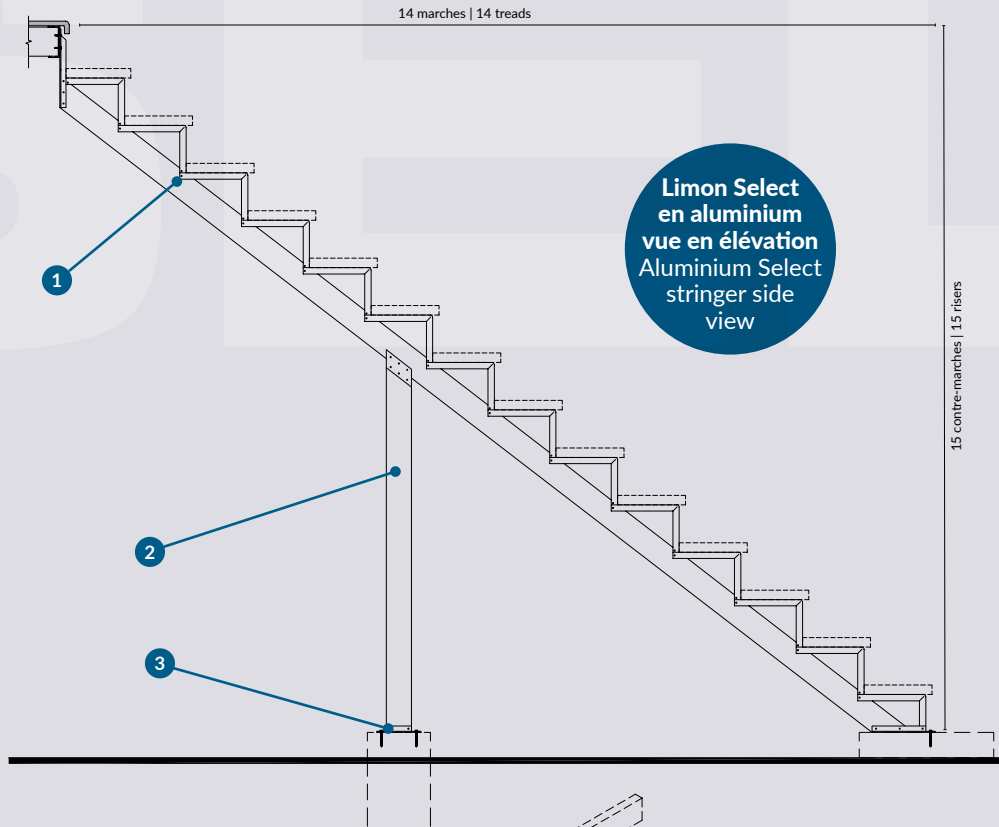

Escaliers de  
10 à 14 marches  
10 to 14 treads  
stairs

Limon Select  
en aluminium  
vue en élévation  
Aluminium Select  
stringer side  
view

Vue en isométrie  
et détails  
Isometric view  
and details

- 1 Limon Select Aluminium
- 2 Support en «T» aluminium
- 3 Support vissée au sol (Sonotube)
- 4 Cadre du balcon

- 1 Aluminium Select stringer
- 2 Aluminium "T" support
- 3 Support fixed at ground (Sonotube)
- 4 Balcony frame

MONTAGE LIMONS  
STRINGER ASSEMBLY

Contreventement  
en «X»  
"X" Brace

SPÉCIFICATIONS  
SPECIFICATIONS

Escaliers de 14  
marches ou plus  
14 treads  
or more stairs

Limon Select  
en aluminium  
vue en élévation  
Aluminium Select  
stringer side  
view

Vue en isométrie  
et détails  
Isometric view  
and details

- 1 Limon Select Aluminium
- 2 Contreventement en «X» aluminium
- 3 Support vissée au sol (Sonotube)
- 4 Cadre du balcon

- 1 Aluminium Select stringer
- 2 Aluminium "X" brace
- 3 Support fixed at ground (Sonotube)
- 4 Balcony frame