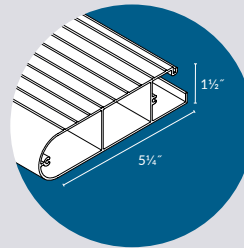

Consultez les échantillons pour les couleurs exactes et les disponibilités. | Consult our samples for exact colors and availability.

SPÉCIFICATIONS  
SPECIFICATIONS

- 1 Nez de marche 4 1/4" x 1 1/2" en aluminium
- 2 Nez de marche 5 1/4" x 1 1/2" en aluminium
- 3 Dos de marche 5 1/4" x 1 1/2" en aluminium
- 4 Plaque de fermeture en aluminium et vis en acier inoxydable

- 1 Aluminium 4 1/4" x 1 1/2" step nosing
- 2 Aluminium 5 1/4" x 1 1/2" step nosing
- 3 Aluminium 5 1/4" x 1 1/2" step back
- 4 Aluminium closing plate and stainless steel screws

1

2

3

MARCHES EN ALUMINIUM  
ALUMINIUM STEPS