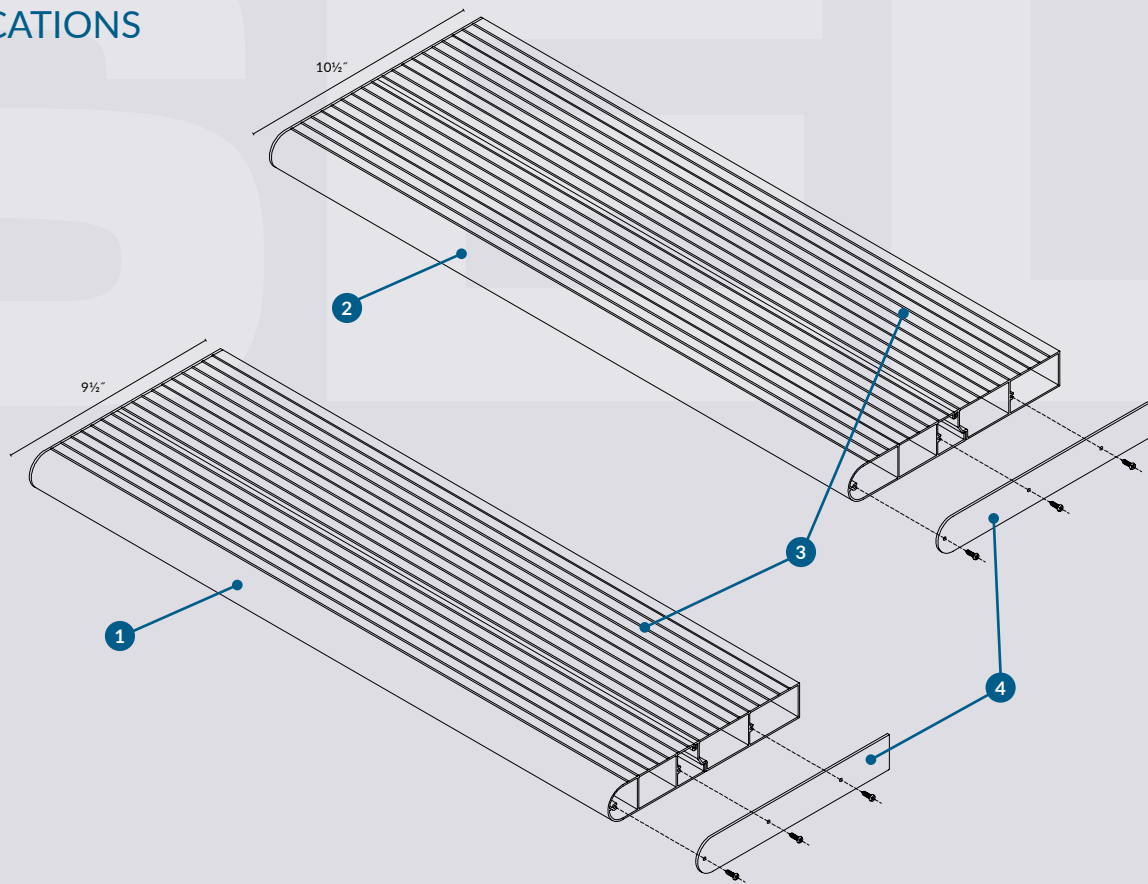

SPÉCIFICATIONS
SPECIFICATIONS

- 1 Nez de marche 4 1/4" x 1 1/2" en aluminium
- 2 Nez de marche 5 1/4" x 1 1/2" en aluminium
- 3 Dos de marche 5 1/4" x 1 1/2" en aluminium
- 4 Plaque de fermeture en aluminium et vis en acier inoxydable

- 1 Aluminium 4 1/4" x 1 1/2" step nosing
- 2 Aluminium 5 1/4" x 1 1/2" step nosing
- 3 Aluminium 5 1/4" x 1 1/2" step back
- 4 Aluminium closing plate and stainless steel screws