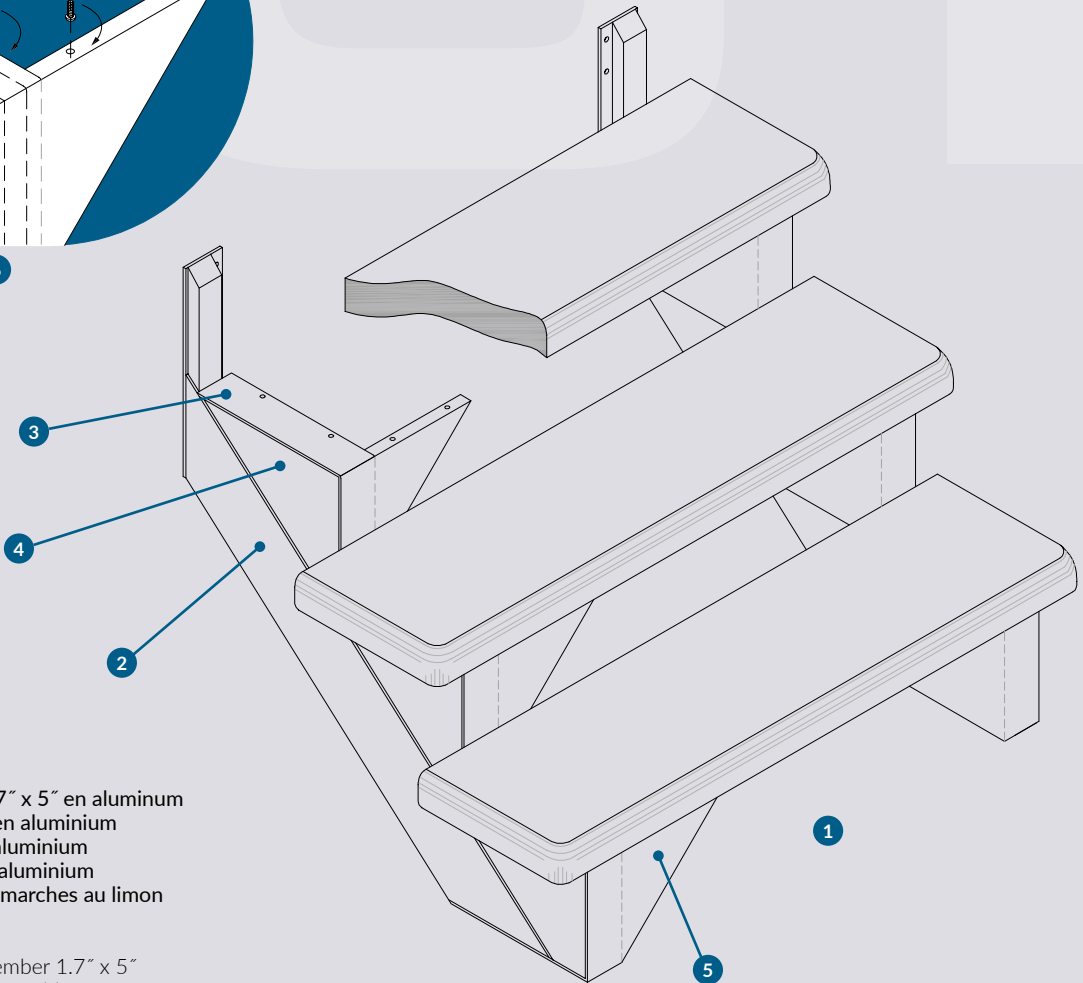

## LIMON 5000 HÉRITAGE 5000 HERITAGE STRINGER

Limon Héritage  
Heritage Stringer

6

- 1 Limon 5000 héritage
- 2 Membrane de support 1.7" x 5" en aluminium
- 3 Moulure de limon 5000 en aluminium
- 4 Plaque de fermeture en aluminium
- 5 Plaque frontale à 45° en aluminium
- 6 Méthode de fixation des marches au limon