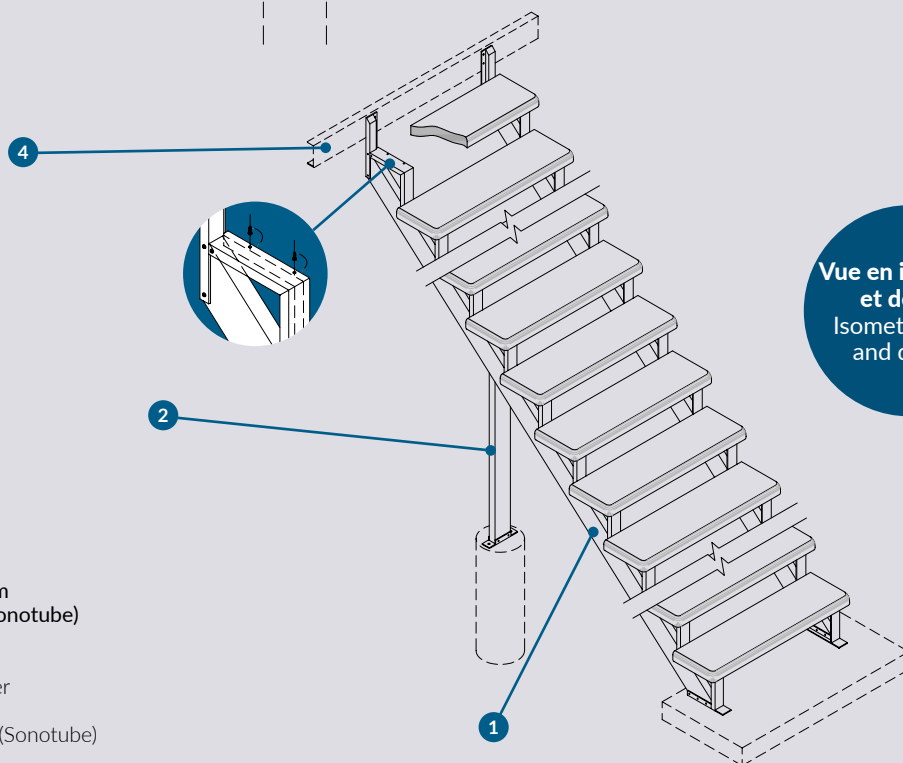

Escaliers de  
10 à 14 marches  
10 to 14 treads  
stairs

Limon Select  
en aluminium  
vue en élévation  
Aluminium Select  
stringer side  
view

Vue en isométrie  
et détails  
Isometric view  
and details