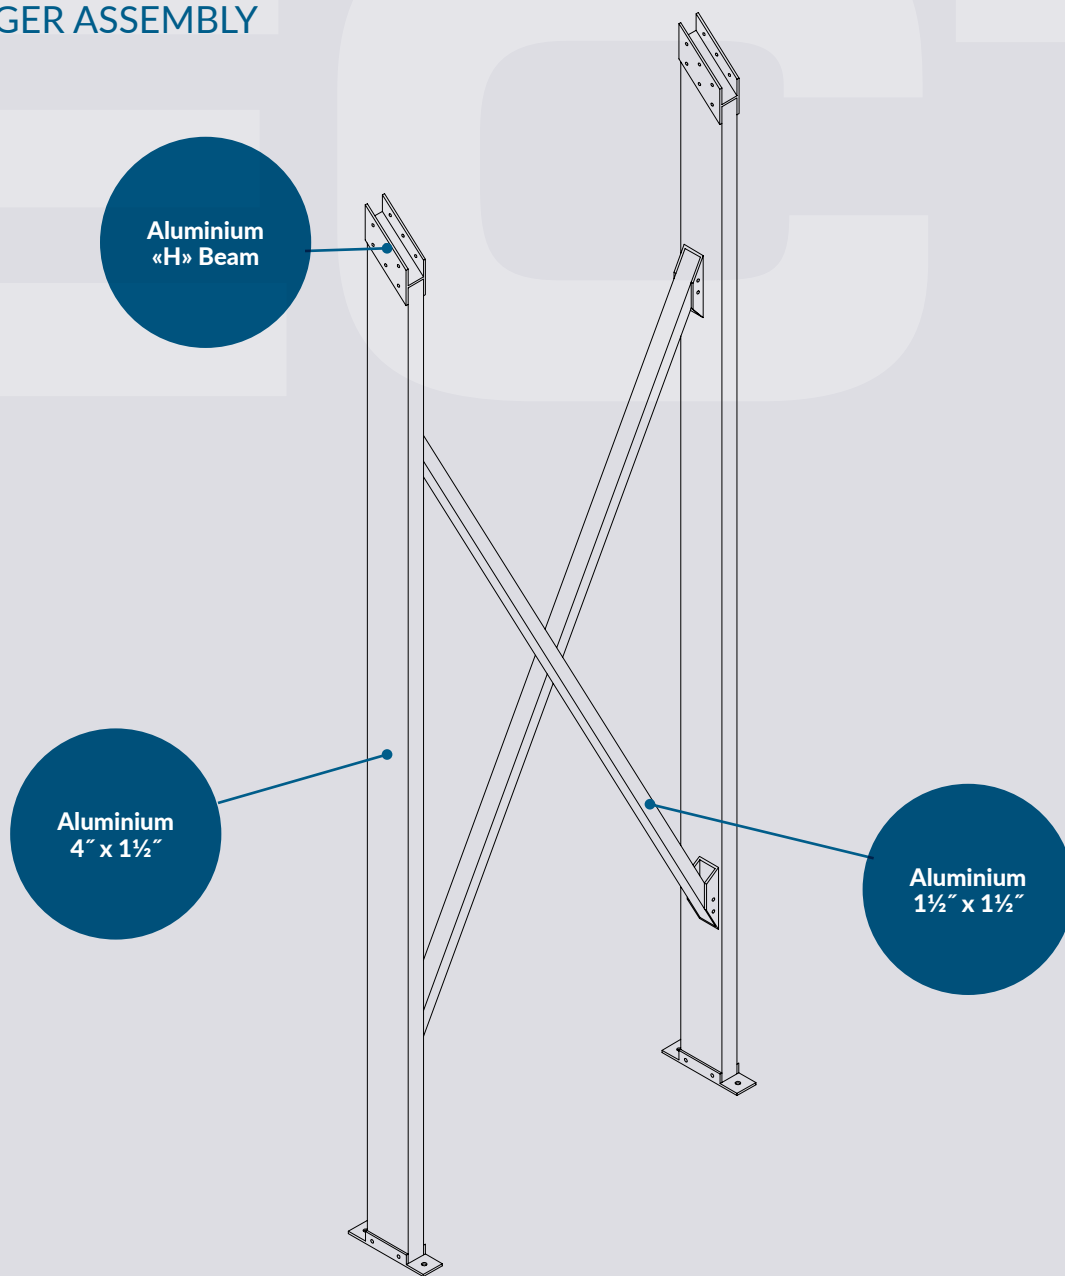

Escaliers de  
10 à 14 marches  
10 to 14 treads  
stairs

Limon Select  
en aluminium  
vue en élévation  
Aluminium Select  
stringer side  
view

Vue en isométrie  
et détails  
Isometric view  
and details

- 1 Limon Select Aluminium
- 2 Support en «T» aluminium
- 3 Support vissée au sol (Sonotube)
- 4 Cadre du balcon

- 1 Aluminium Select stringer
- 2 Aluminium "T" support
- 3 Support fixed at ground (Sonotube)
- 4 Balcony frame

MONTAGE LIMONS  
STRINGER ASSEMBLY

Contreventement  
en «X»  
"X" Brace

SPÉCIFICATIONS  
SPECIFICATIONS

Escaliers de 14  
marches ou plus  
14 treads  
or more stairs

Limon Select  
en aluminium  
vue en élévation  
Aluminium Select  
stringer side  
view

Vue en isométrie  
et détails  
Isometric view  
and details

- 1 Limon Select Aluminium
- 2 Contreventement en «X» aluminium
- 3 Support vissée au sol (Sonotube)
- 4 Cadre du balcon

- 1 Aluminium Select stringer
- 2 Aluminium "X" brace
- 3 Support fixed at ground (Sonotube)
- 4 Balcony frame