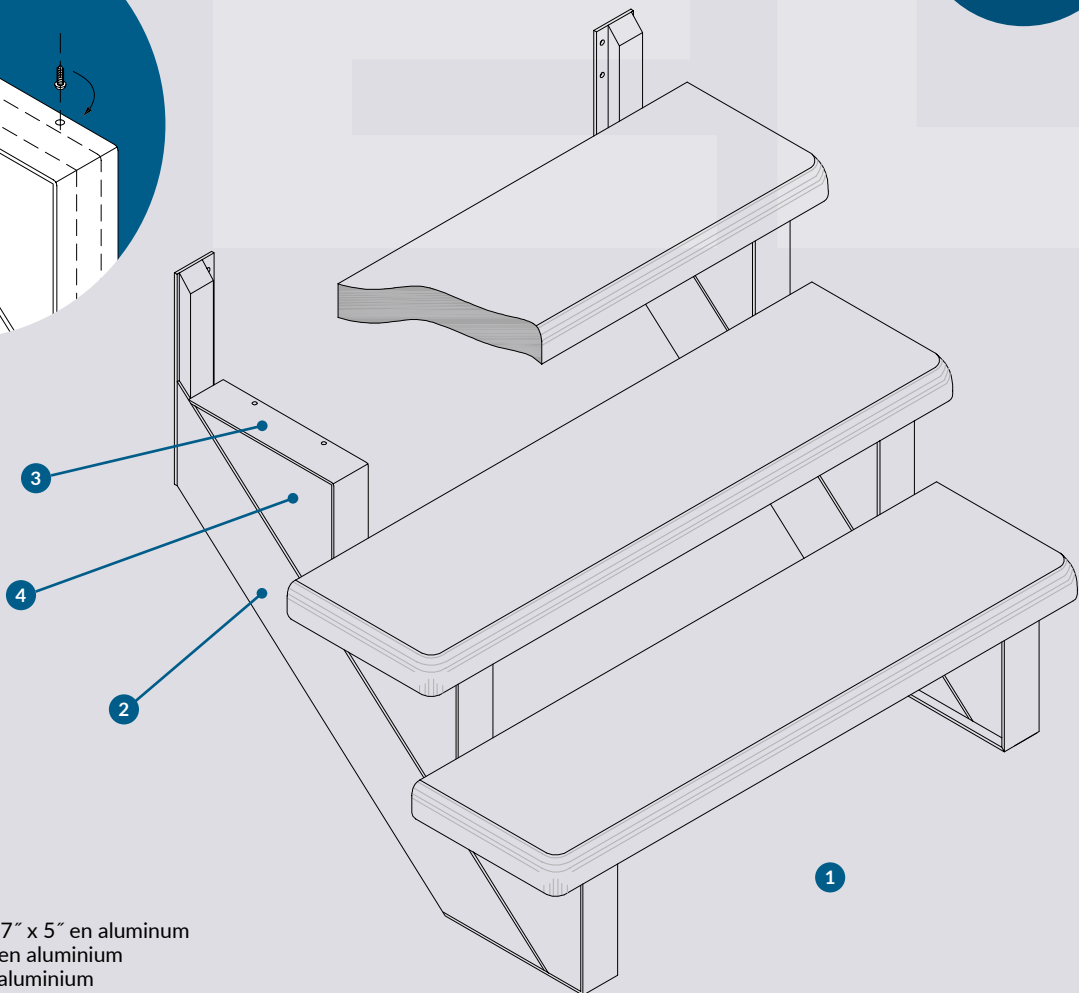

5

3

4

2

1

- 1 Limon 5000 fermé
- 2 Membrane de support 1.7" x 5" en aluminium
- 3 Moulure de limon 5000 en aluminium
- 4 Plaque de fermeture en aluminium
- 5 Méthode de fixation des marches au limon

- 1 5000 Closed Stringer
- 2 Aluminium supporting member 1.7" x 5"
- 3 Aluminium 5000 Stringer moulding
- 4 Aluminium closing plate
- 5 Step fixation to stringer method