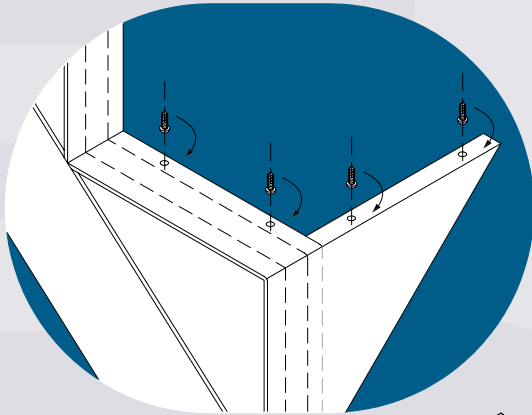

## LIMON 5000 HÉRITAGE 5000 HERITAGE STRINGER

Limon Héritage  
Heritage Stringer

6

- 1 Limon 5000 héritage
- 2 Membrane de support 1.7" x 5" en aluminium
- 3 Moulure de limon 5000 en aluminium
- 4 Plaque de fermeture en aluminium
- 5 Plaque frontale à 45° en aluminium
- 6 Méthode de fixation des marches au limon