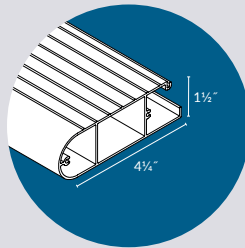

Consultez les échantillons pour les couleurs exactes et les disponibilités. | Consult our samples for exact colors and availability.

SPÉCIFICATIONS  
SPECIFICATIONS

- 1 Nez de marche 4 1/4" x 1 1/2" en aluminium
- 2 Nez de marche 5 1/4" x 1 1/2" en aluminium
- 3 Dos de marche 5 1/4" x 1 1/2" en aluminium
- 4 Plaque de fermeture en aluminium et vis en acier inoxydable

- 1 Aluminium 4 1/4" x 1 1/2" step nosing
- 2 Aluminium 5 1/4" x 1 1/2" step nosing
- 3 Aluminium 5 1/4" x 1 1/2" step back
- 4 Aluminium closing plate and stainless steel screws

1

2

3

MARCHES EN ALUMINIUM  
ALUMINIUM STEPS