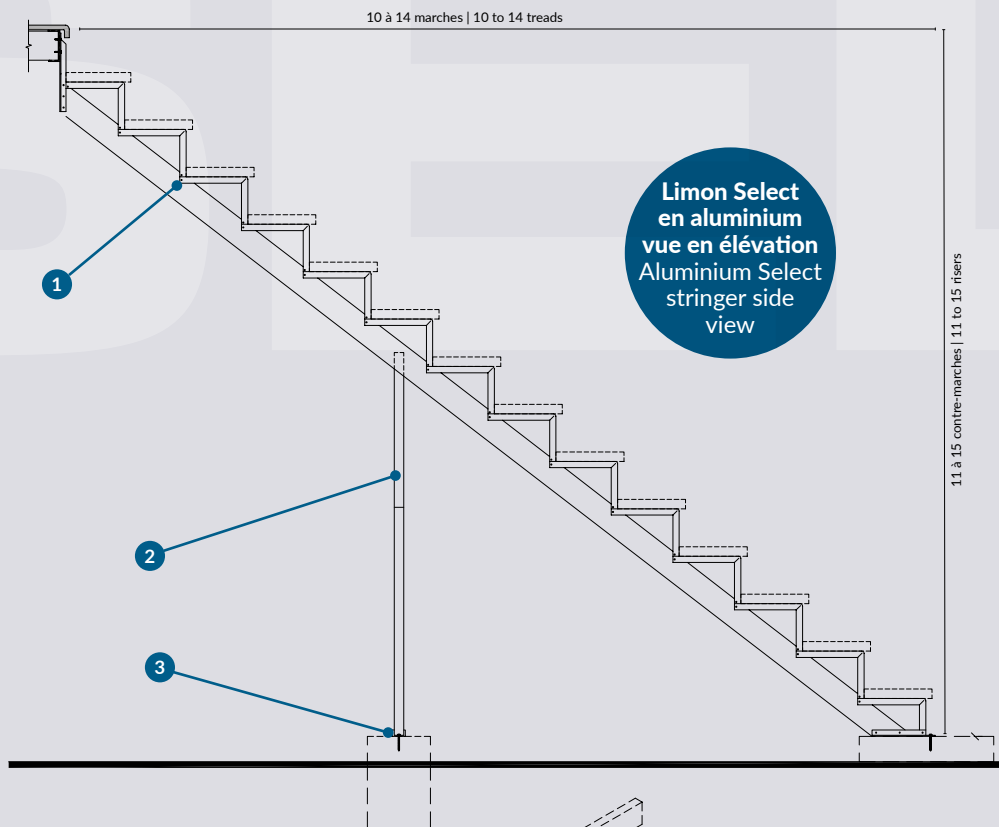

- 1 5000 Heritage Stringer
- 2 Aluminium supporting member 1.7" x 5"
- 3 Aluminium 5000 Stringer moulding
- 4 Aluminium closing plate
- 5 Aluminium 45° faceplate
- 6 Step fixation to stringer method

### COULEURS STANDARD\* STANDARD COLORS\*

-  Blanc | White
-  Noyer | Hickory
-  Brun commercial | Commercial Brown
-  Noir | Black

MONTAGE LIMONS  
STRINGER ASSEMBLY

Support en «T»  
“T” Support

SPÉCIFICATIONS  
SPECIFICATIONS

Escaliers de  
10 à 14 marches  
10 to 14 treads  
stairs

Limon Select  
en aluminium  
vue en élévation  
Aluminium Select  
stringer side  
view

Vue en isométrie  
et détails  
Isometric view  
and details

Vue en isométrie  
et détails  
Isometric view  
and details

- 1 Limon Select Aluminium
- 2 Contreventement en «X» aluminium
- 3 Support vissée au sol (Sonotube)
- 4 Cadre du balcon

- 1 Aluminium Select stringer
- 2 Aluminium "X" brace
- 3 Support fixed at ground (Sonotube)
- 4 Balcony frame