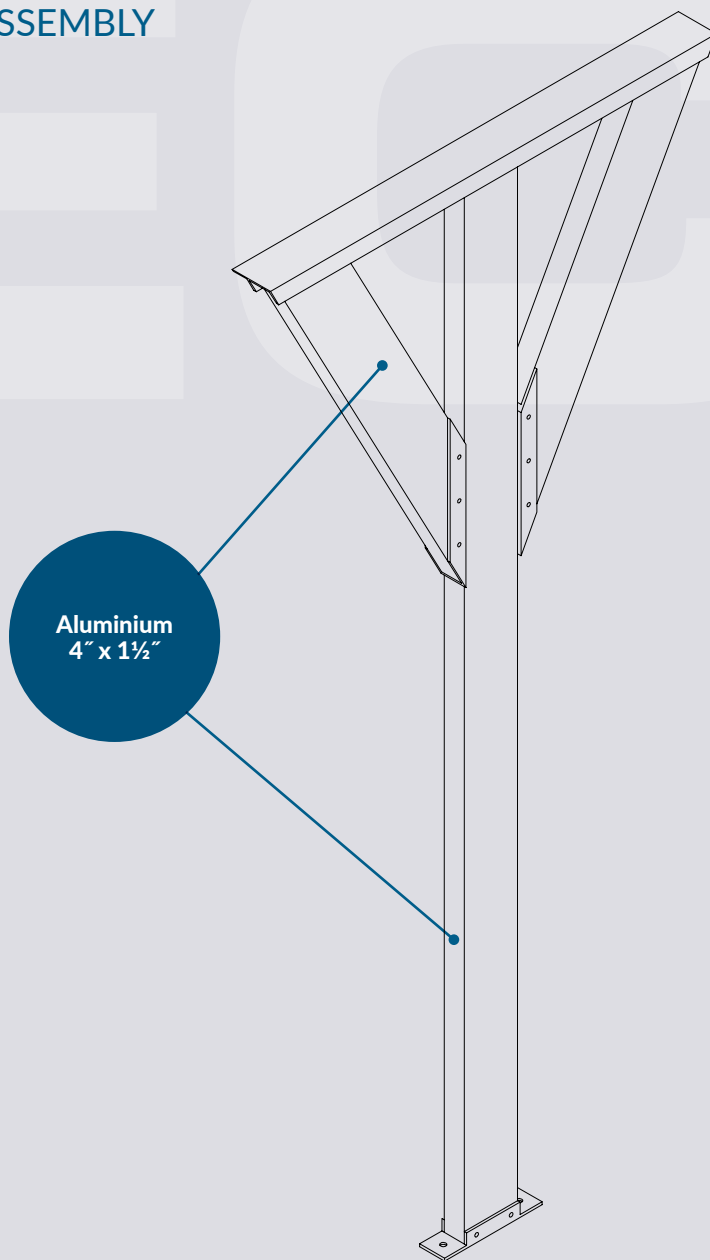

MONTAGE LIMONS
STRINGER ASSEMBLY

Support en «T»
“T” Support