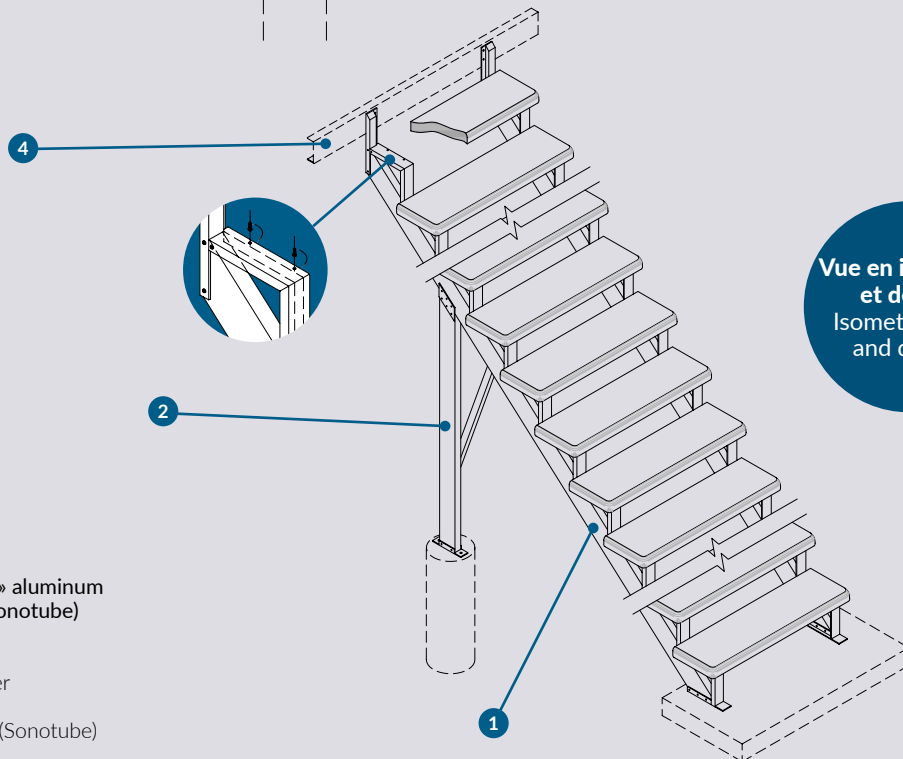

- 1 Limon Select Aluminium
- 2 Support en «T» aluminium
- 3 Support vissée au sol (Sonotube)
- 4 Cadre du balcon

- 1 Aluminium Select stringer
- 2 Aluminium "T" support
- 3 Support fixed at ground (Sonotube)
- 4 Balcony frame

MONTAGE LIMONS  
STRINGER ASSEMBLY

Contreventement  
en «X»  
"X" Brace

SPÉCIFICATIONS  
SPECIFICATIONS

Escaliers de 14  
marches ou plus  
14 treads  
or more stairs

Limon Select  
en aluminium  
vue en élévation  
Aluminium Select  
stringer side  
view

Vue en isométrie  
et détails  
Isometric view  
and details

- 1 Limon Select Aluminium
- 2 Contreventement en «X» aluminium
- 3 Support vissée au sol (Sonotube)
- 4 Cadre du balcon

- 1 Aluminium Select stringer
- 2 Aluminium "X" brace
- 3 Support fixed at ground (Sonotube)
- 4 Balcony frame