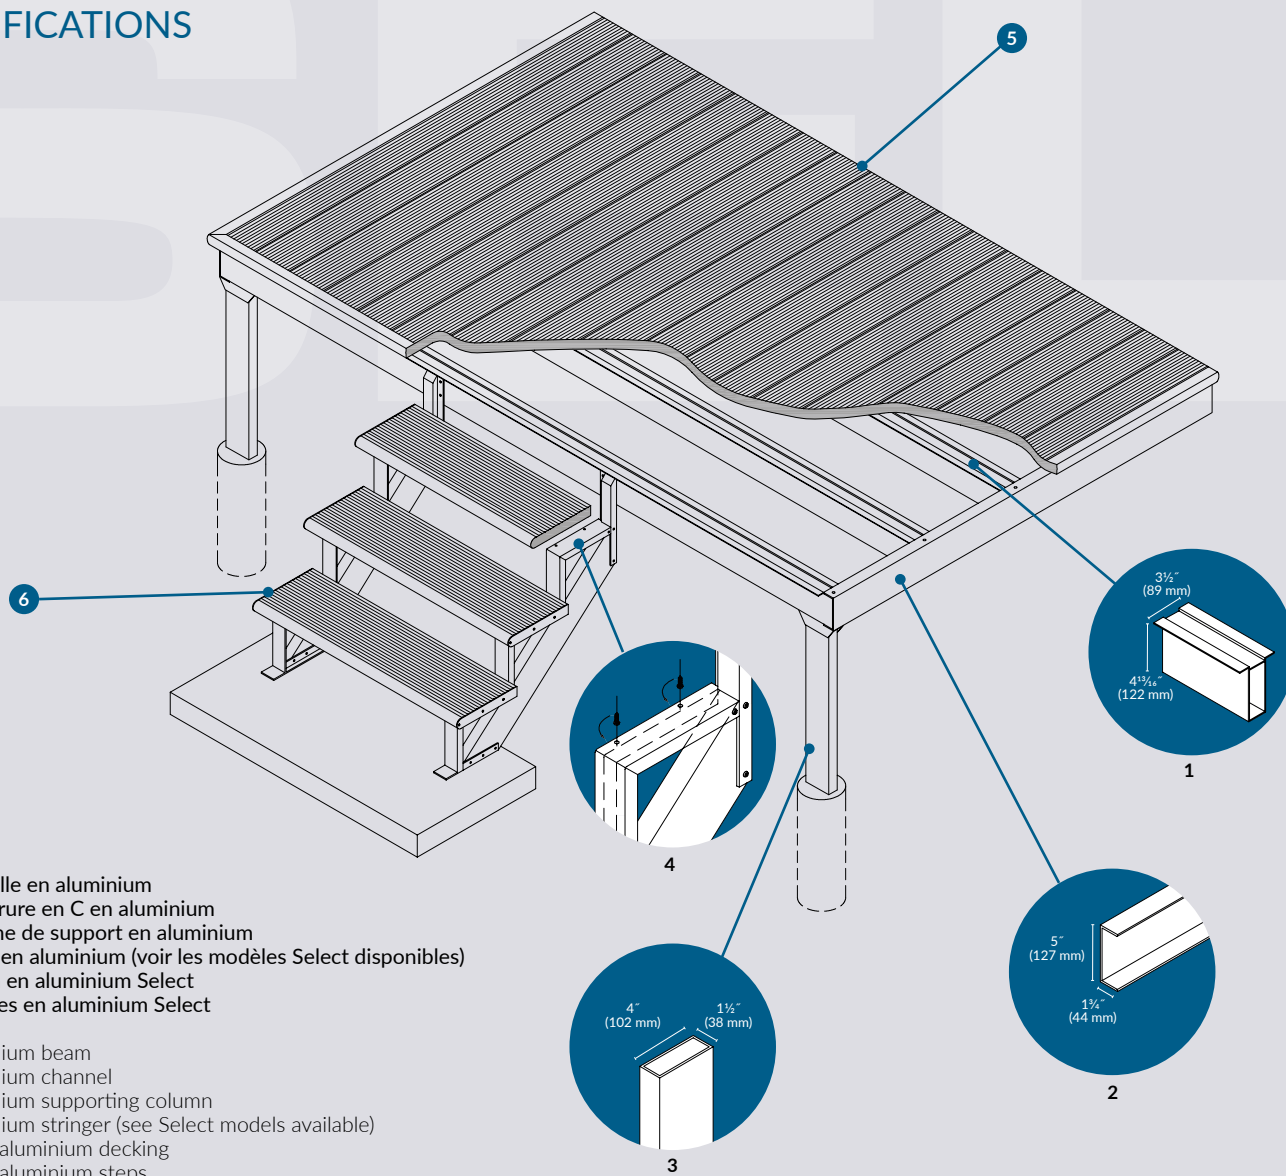

### MARCHES EN ALUMINIUM ALUMINIUM STEPS

- Beige | Beige
- Gris | Grey

SPÉCIFICATIONS  
SPECIFICATIONS

- 1 Poutrelle en aluminium
- 2 Membrane en C en aluminium
- 3 Colonne de support en aluminium
- 4 Limon en aluminium (voir les modèles Select disponibles)
- 5 Balcon en aluminium Select
- 6 Marches en aluminium Select